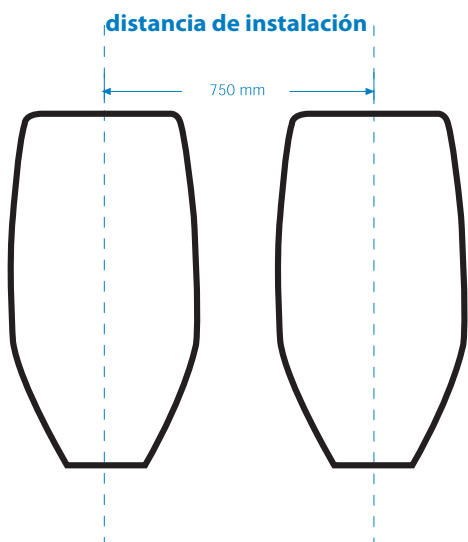

Dimensiones en mm

Para la fijación del codo de 45° podemos encontrar:

salida vertical

ó

salida horizontal de 90°

Sin electricidad
Urimat compactplus
con display pasivo
Urimat compactplus, kit de instalación, sifón, rejilla y codo de 45° Ø 50mm
Art.-Nr.14.101

Kit de instalación
Art.-Nr.57.001

Con electricidad
***Urimat compactinfo**
con display luminoso
Urimat compactinfo, kit de instalación, sifón, rejilla y codo de 45° Ø 50mm
Art.-Nr.13.001