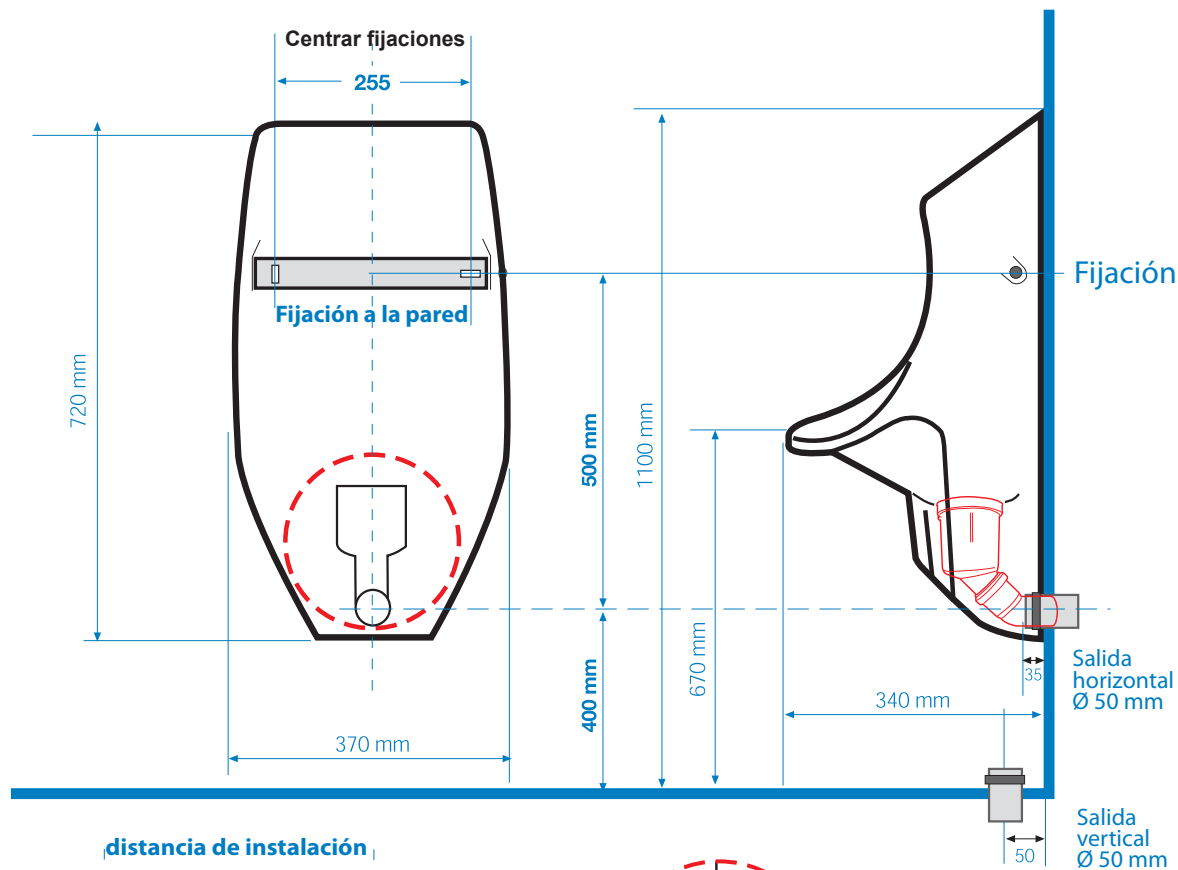

Dimensiones en mm

Para la fijación del codo de 45° podemos encontrar:

salida vertical

ó

salida horizontal de 90°

Sin electricidad
Urimat compactplus
con display pasivo
Urimat compactplus, kit de instalación, sifón, rejilla y codo de 45° Ø 50mm
Art.-Nr.14.101

Kit de instalación
Art.-Nr.57.001

Con electricidad
***Urimat compactinfo**
con display luminoso
Urimat compactinfo, kit de instalación, sifón, rejilla y codo de 45° Ø 50mm
Art.-Nr.13.001