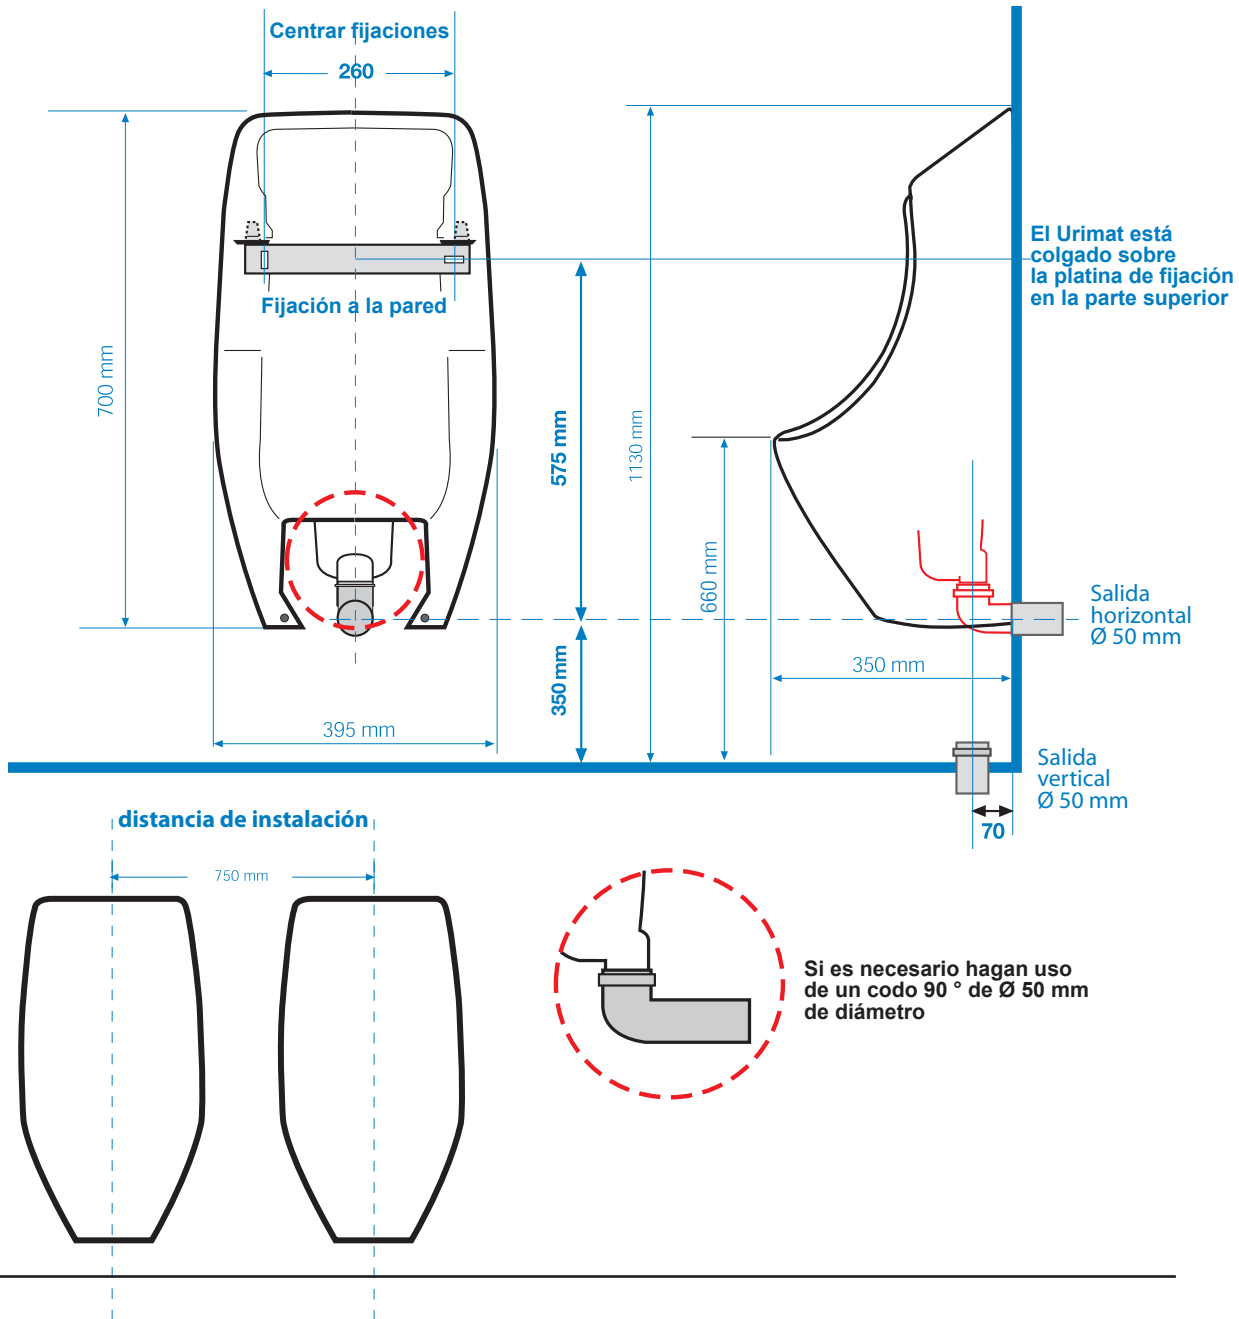

## Esquema de instalación y medidas de los urinarios URIMAT eco ceramic

Dimensiones en mm

**Urimat eco ceramic**  
Fijación a la pared, Kit de instalación  
sifón, rejilla y codo de 90° Ø 50mm  
**Art.-Nr. 12.001**

**Kit de instalación**  
**Art.-Nr. 57.201**